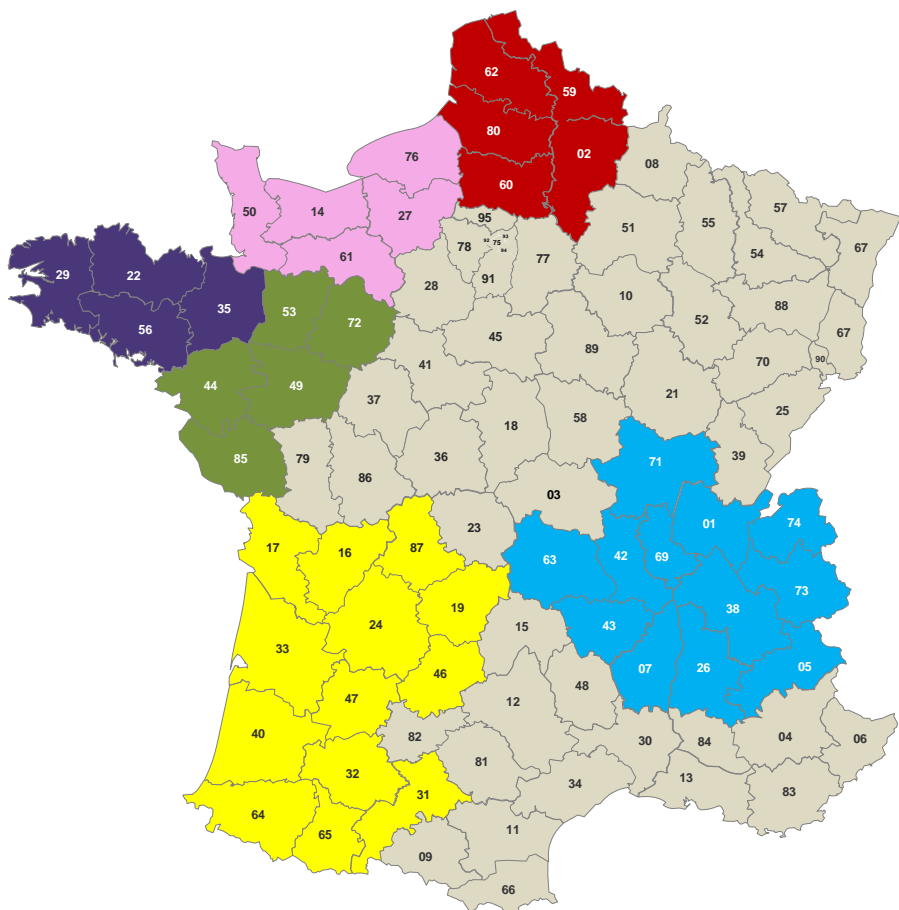

Répartition des zones commerciales

ZONES	COMMERCIAUX	
Bretagne	Romain JAOUEN r.jaouen@groupe-laisne.fr - 06 33 00 23 38	Jean-Jacques DELATOUCHE jj.delatouche@groupe-laisne.fr - 07 60 01 30 78
Hauts-de-France	Laurent LASUYE sas.lino@yahoo.com - 07 67 79 91 21	Nicolas LEPORCQ sas.lino@yahoo.com - 06 81 05 60 78
Pays de la Loire	Anthony PROFICHET anthony.profichet35@outlook.fr - 06 43 33 66 56	Ludovic DA SILVA ludovicd35@outlook.fr - 06 03 43 27 46
Sud-Ouest	Thomas PICARD picardthomas6@gmail.com - 06 61 02 50 06	
Rhône-Alpes-Auvergne	Murphy TAILLY m.tailly@groupe-laisne.fr - 06 50 23 45 75	
Normandie	Kévin HILLION k.hillion@groupe-laisne.fr - 06 22 94 43 73	
Reste France	LAISNÉ jj.delatouche@groupe-laisne.fr - 07 60 01 30 78	