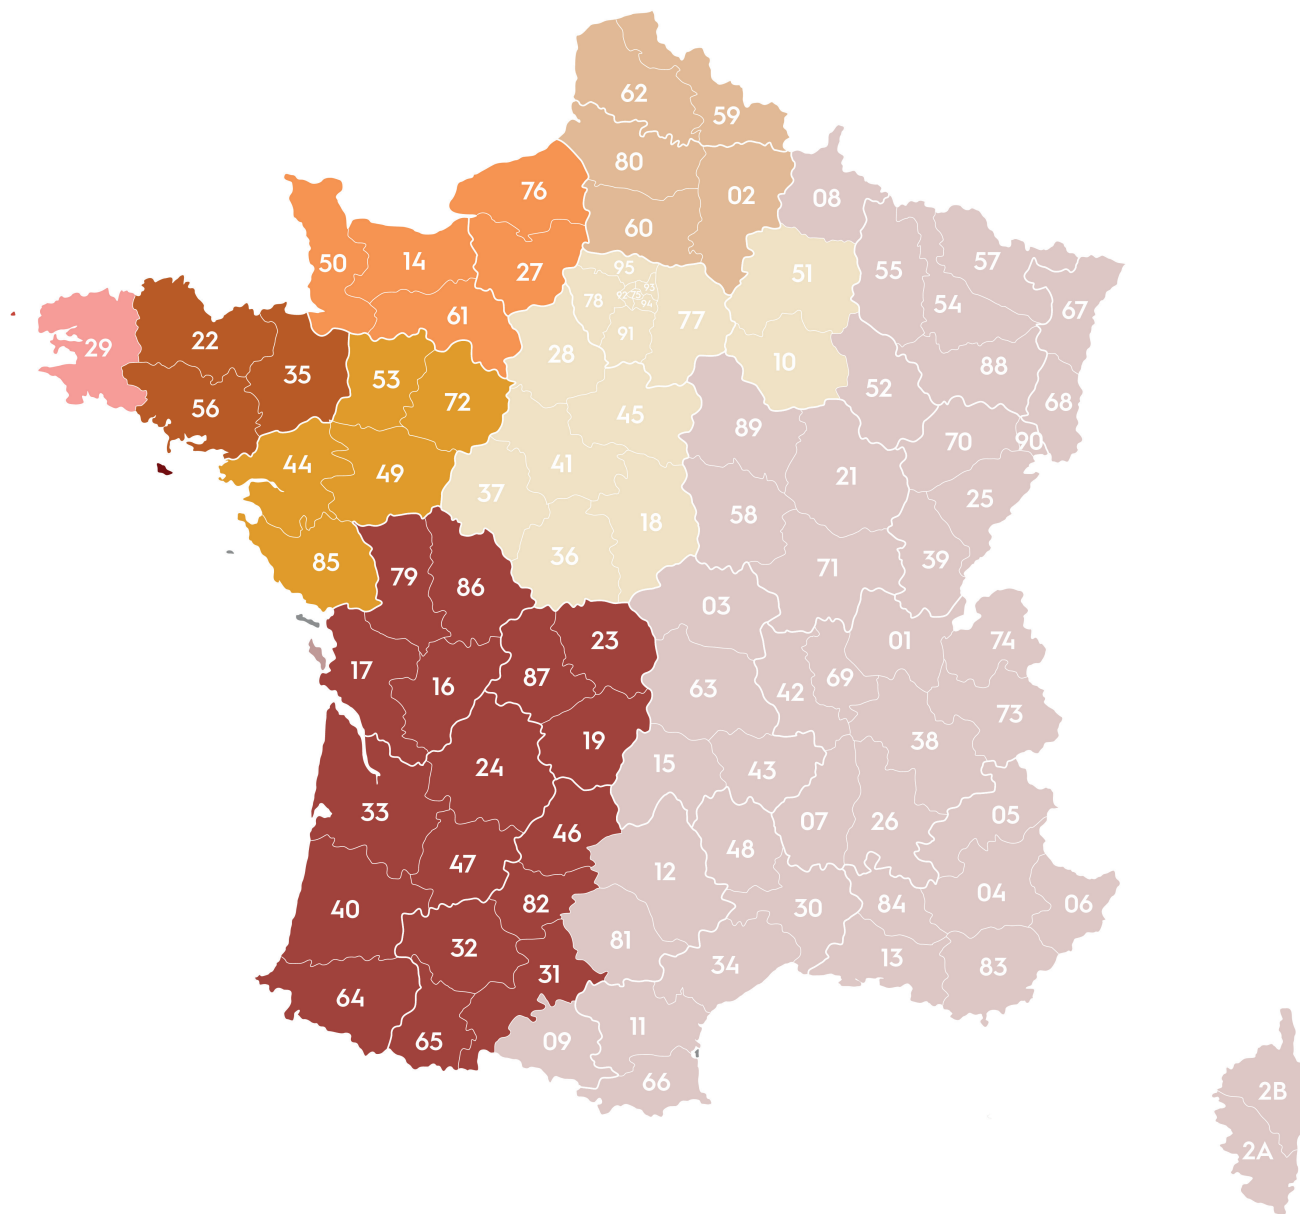

Carte de France Commerciaux

LAISNÉ

INDUSTRIE

DÉPARTEMENT 29

Commercial :
Romain JAOUEN
06 33 00 23 38
r.jaouen@groupe-laisne.fr

DÉPARTEMENTS 22 - 56 - 35

Commercial :
KEVIN HILLION
06 22 94 43 73
k.hillion@groupe-laisne.fr

NORMANDIE

Commercial :
Mattéo ADORNI
06 50 23 45 75
m.adorni@groupe-laisne.fr

GRAND EST DE LA FRANCE

Directeur Commercial :
Jean-Jacques DELATOUCHE
07 60 01 30 78
jj.delatouche@groupe-laisne.fr

RÉGION PARISIENNE & CENTRE

Commercial :
Teddy GAILLAERT
06 22 94 88 58
t.gaillaert@groupe-laisne.fr

HAUTS DE FRANCE

Agents Commerciaux :
Laurent LASUYE
sas.lino@yahoo.com
07 67 79 91 24

Nicolas LEPORCQ
sas.lino@yahoo.com
06 81 05 60 78

PAYS DE LA LOIRE

Agents Commerciaux :
Anthony PROFICHET
06 43 33 66 56
anthony.profichet35@outlook.fr

Ludovic DA SILVA
06 03 43 27 46
ludovicd35@outlook.fr

NOUVELLE AQUITAINE & OCCITANIE

Agent Commercial :
Thomas PICARD
06 61 02 50 06
t.picard@tpdistribution.fr