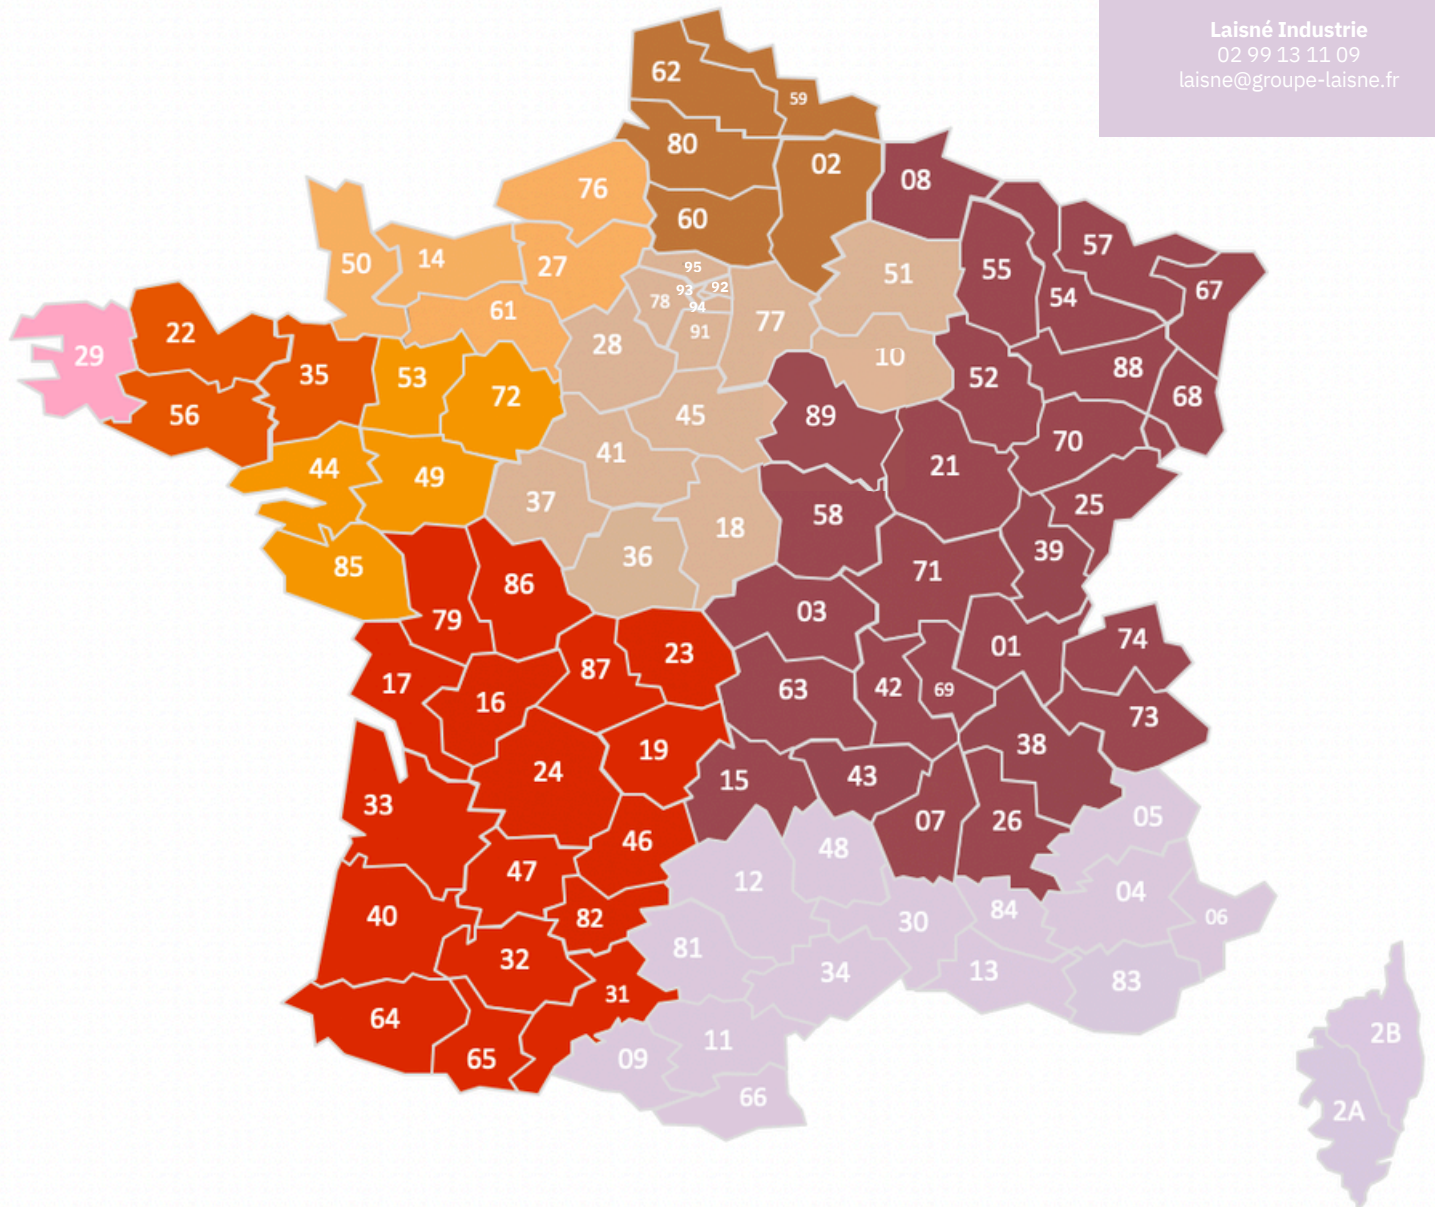

Carte de France Commerciaux

LAISNÉ

INDUSTRIE

DÉPARTEMENT 29

Commercial :
Romain JAOUEN
06 33 00 23 38
r.jaouen@groupe-laisne.fr

DÉPARTEMENTS 22 - 56 - 35

Commercial :
KEVIN HILLION
06 22 94 43 73
k.hillion@groupe-laisne.fr

NORMANDIE

Commercial :
Mattéo ADORNI
06 50 23 45 75
m.adorni@groupe-laisne.fr

A-U-R-A & GRAND EST & B-F-C

Commerciale :
Andréa MAUROUX
07 61 11 74 39
a.mauroux@groupe-laisne.fr

Laisné Industrie
02 99 13 11 09
laisne@groupe-laisne.fr

ILE DE FRANCE & CENTRE

Commercial :
Teddy GAILLAERT
06 22 94 88 58
t.gaillaert@groupe-laisne.fr

HAUTS DE FRANCE

Agents Commerciaux :
Laurent LASUYE
sas.lino@yahoo.com
07 67 79 91 24

Nicolas LEPORCQ
sas.lino@yahoo.com
06 81 05 60 78

PAYS DE LA LOIRE

Agents Commerciaux :
Anthony PROFICHET
06 43 33 66 56
anthony.profichet35@outlook.fr

Ludovic DA SILVA
06 03 43 27 46
ludovicd35@outlook.fr

NOUVELLE AQUITAINE & OCCITANIE

Agent Commercial :
Thomas PICARD
06 61 02 50 06
t.picard@tpdistribution.fr